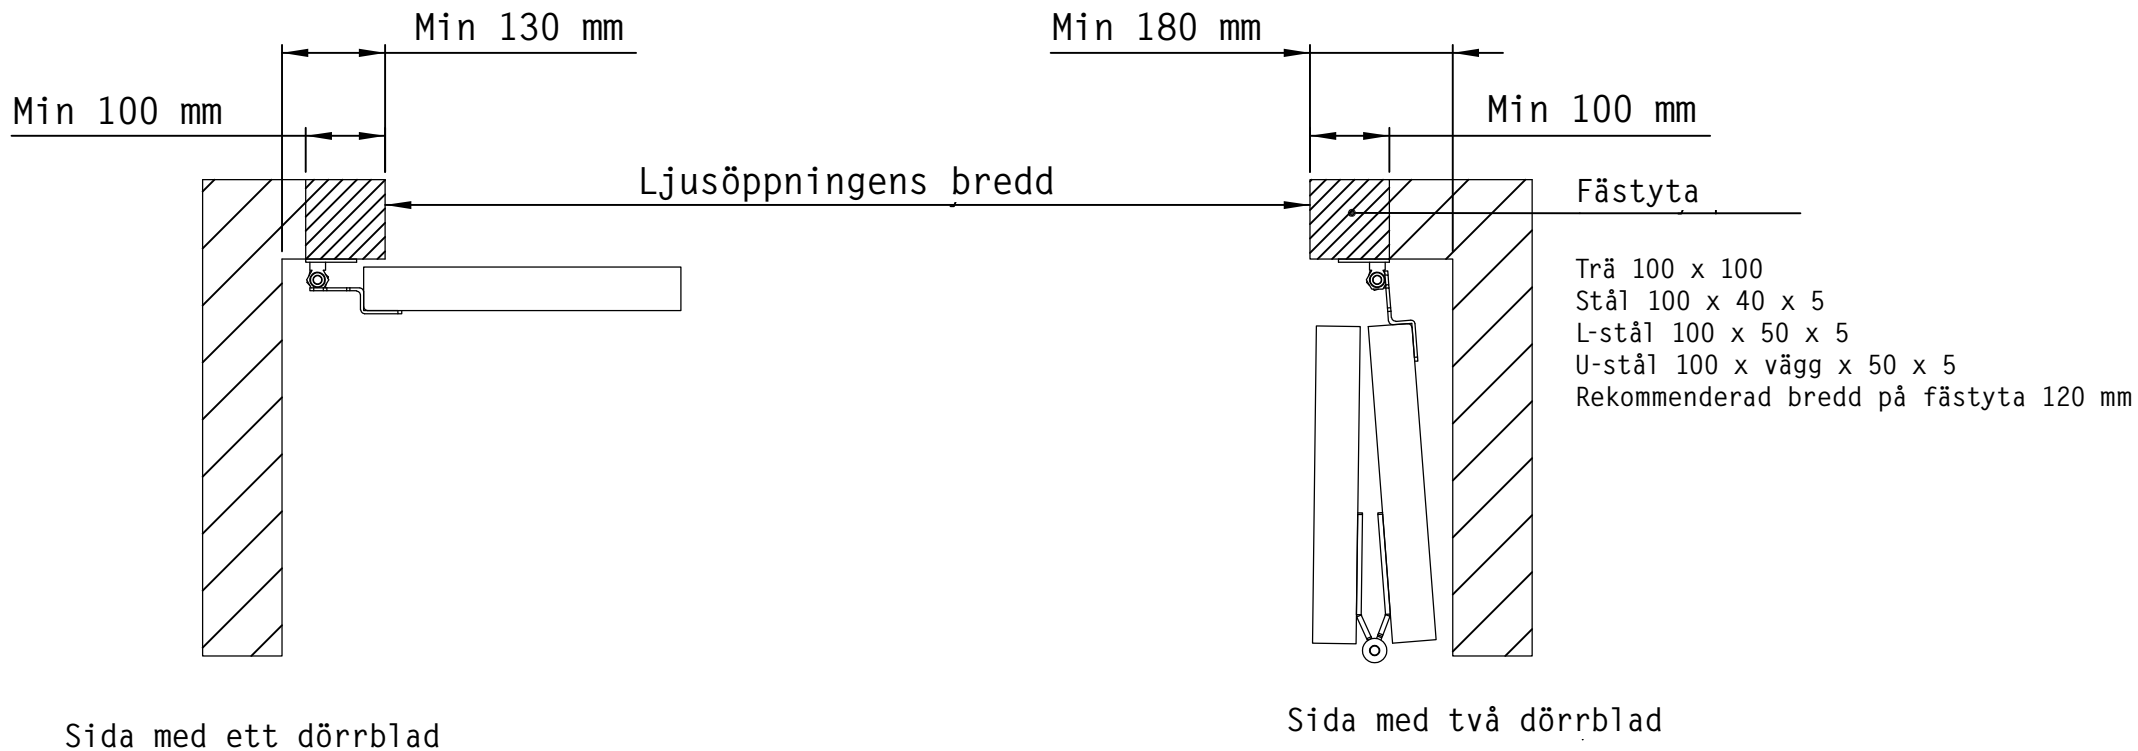

3-BLADIG VIKPORT INÅTÖPPNAD

Konstruktionsbild

Datum 2/2017

FIN DOOR OY

Lieksentie 11
91100 Ii
Tel. +358 400 384 939
findoor@findoor.fi
www.findoor.fi