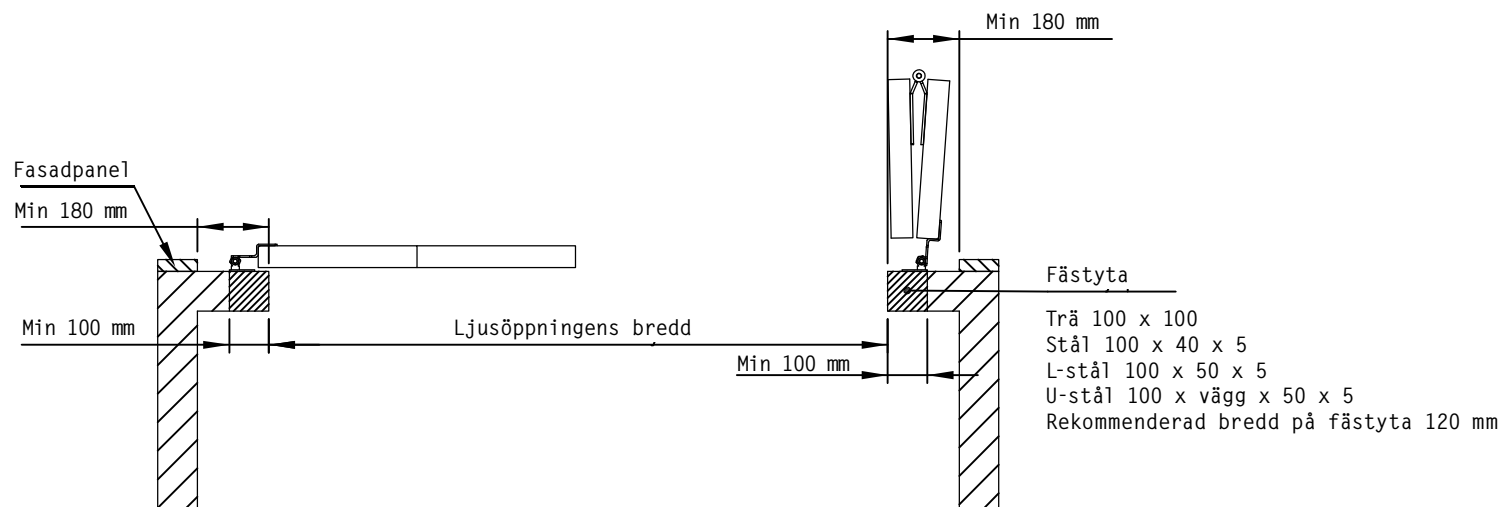

4-BLADIG VIKPORT UTÅTÖPPNAD

Konstruktionsbild	Datum 2/2017
FIN DOOR OY	Lieksentie 11 91100 Ii Tel. +358 400 384 939 findoor@findoor.fi www.findoor.fi