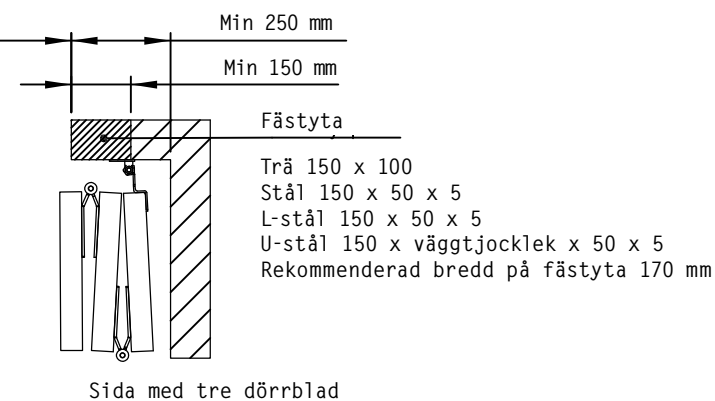

5-BLADIG VIKPORT INÅTÖPPNAD

Konstruktionsbild	Datum 2/2017
FIN DOOR OY	Lieksentie 11 91100 Ii Tel. +358 400 384 939 findoor@findoor.fi www.findoor.fi