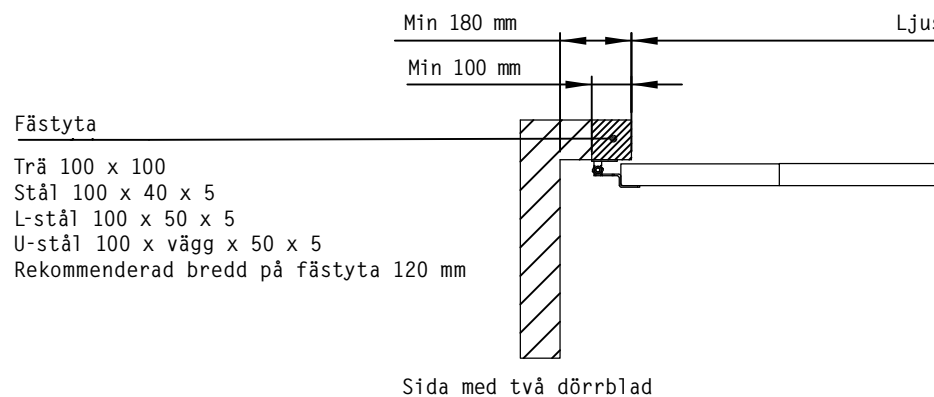

5-BLADIG VIKPORT INÅTÖPPNAD

Konstruktionsbild	Datum 2/2017
FIN DOOR OY	Lieksentie 11 91100 Ii Tel. +358 400 384 939 findoor@findoor.fi www.findoor.fi