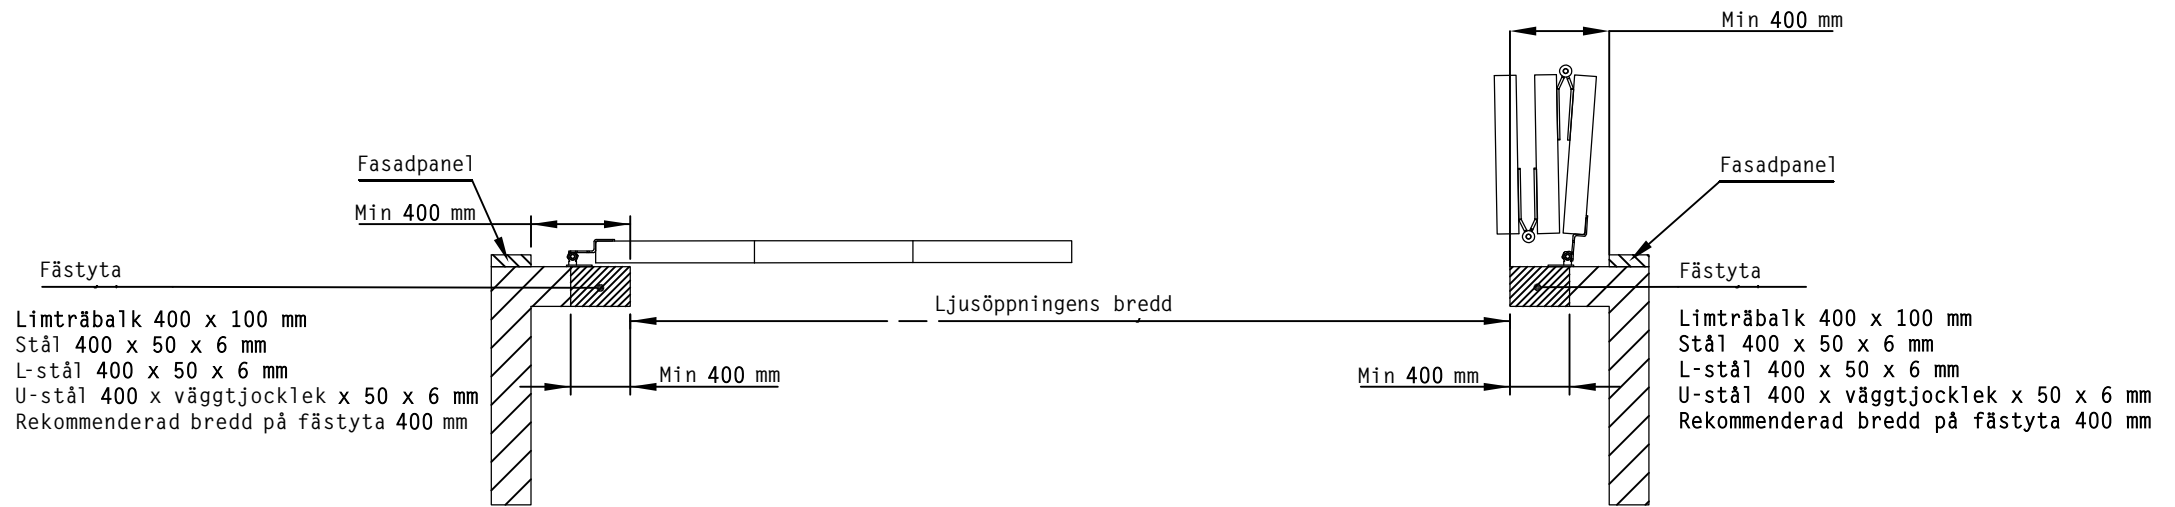

8-BLADIG VIKPORT UTÅTÖPPNAD

Konstruktionsbild	Datum 2/2017
FIN DOOR OY	Lieksentie 11 91100 Ii Tel. +358 400 384 939 findoor@findoor.fi www.findoor.fi