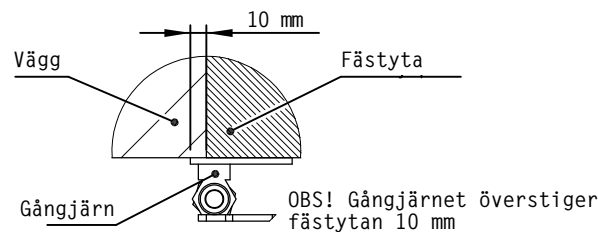

FÄSTYTALTERNATIV 8-BLAD

LIMTRÄBALK

L-STÅL

STÅL

U-STÅL

Rekommenderas på lättelelementvägg

FÄSTYTA I NIVÅ MED VÄGG

DETAIL A