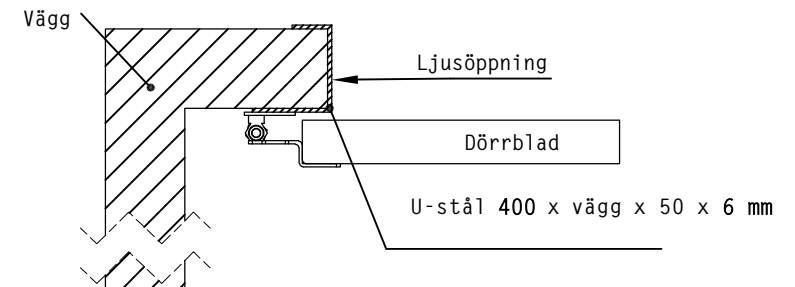

FÄSTYTALTERNATIV 8-BLAD

LIMTRÄBALK

L-STÅL

STÅL

U-STÅL

Rekommenderas på lättelelementvägg

FÄSTYTA I NIVÅ MED VÄGG

DETAIL A