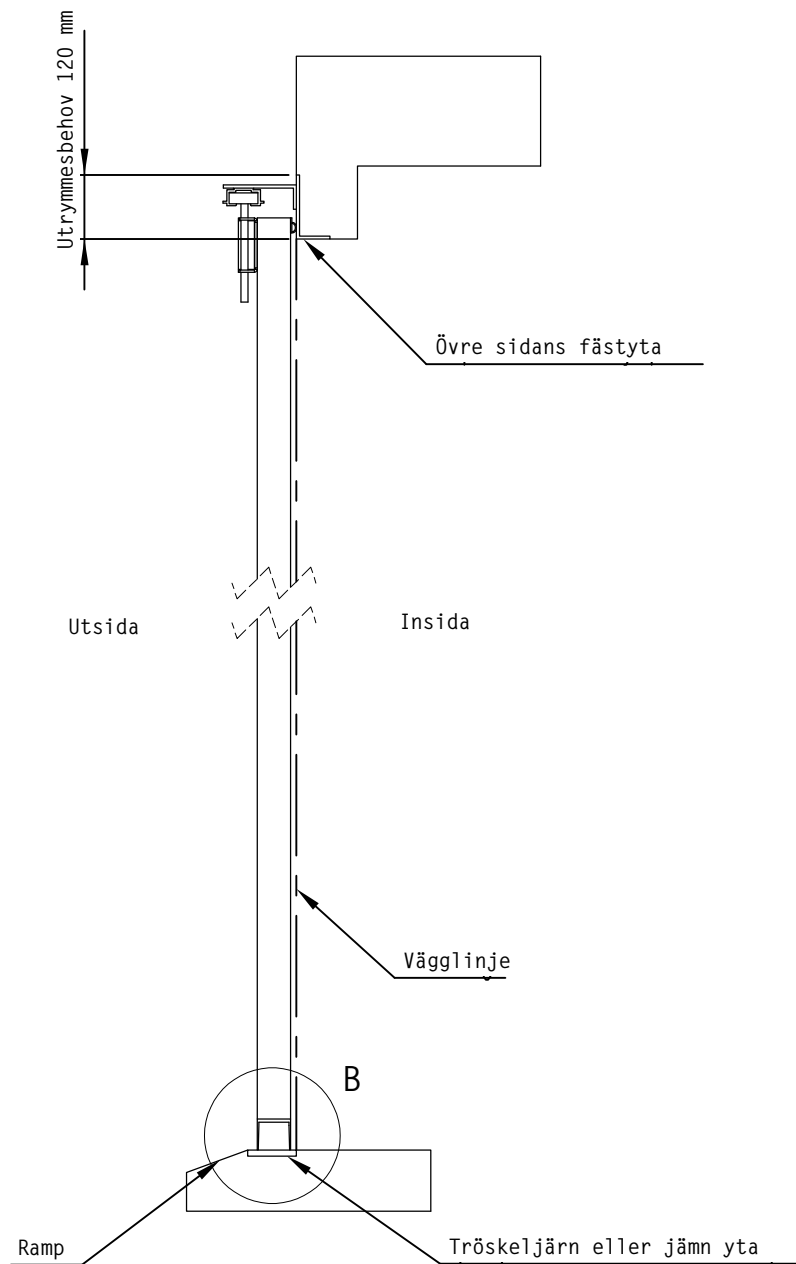

VIKPORTENS SKÄRNING UTÅTÖPPNAD STYRSKENA

DETAIL B

Konstruktionsbild	Datum 2/2017
FIN DOOR OY	Lieksentie 11 91100 Ii Tel. +358 400 384 939 findoor@findoor.fi www.findoor.fi