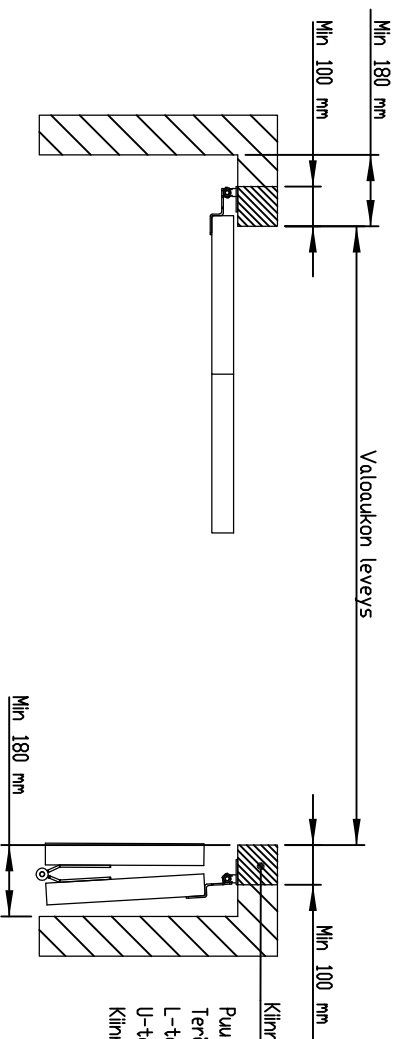

4-LEHTINEN TAITTO-OVI SISÄNAUKEAVA

Kilnityspinta:
Puu 100 x 100
Teräs 100 x 40 x 5
L-teräs 100 x 50 x 5
U-teräs 100 x seinän vahvuus x 50 x 5
Kilnityspinnan suositeltava leveys 120 mm

Rakennekuva

Pvm. 2/2017