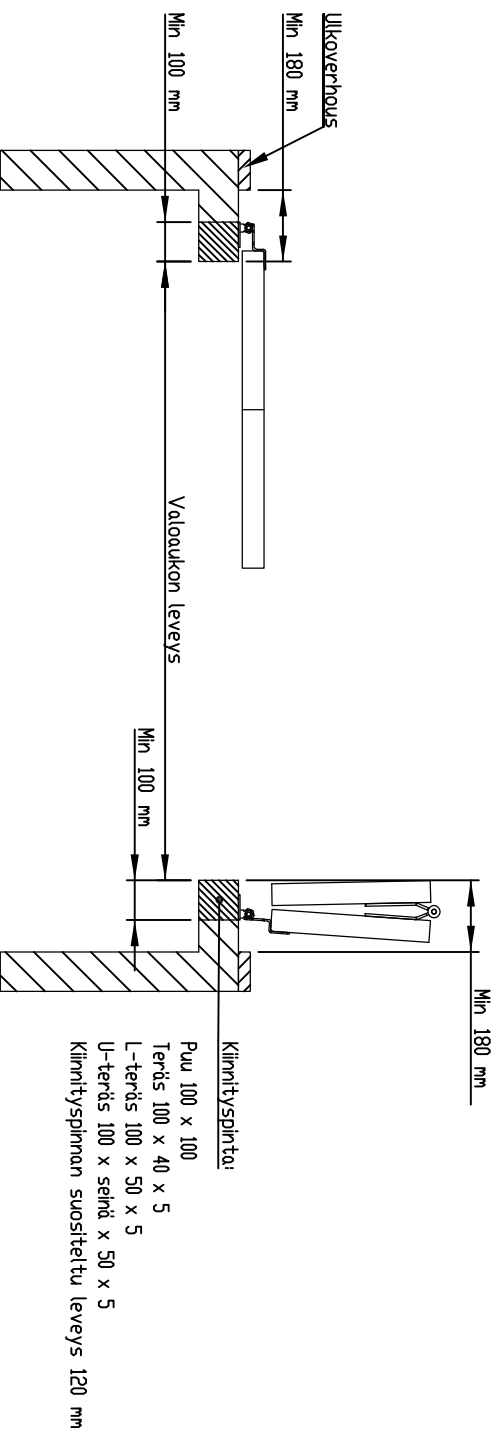

4-LEHTINEN TAITTO-OVI ULOSAUKKEAVA

Rakennekuva

Pvm. 2/2017

FIN DOOR OY

Liekseentie 11
91100 Il
Puh. 0400 384 939
findoor@findoor.fi
www.findoor.fi