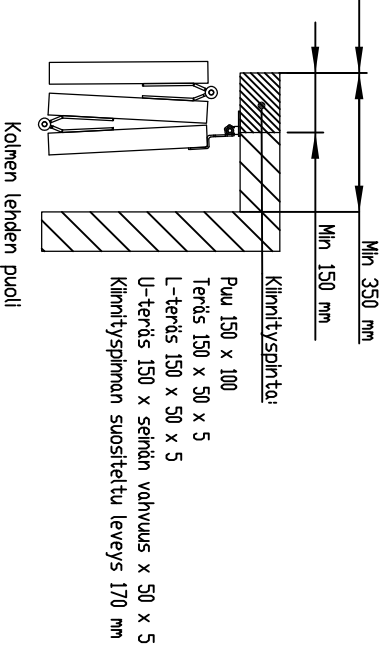

5-LEHTINEN TAITTO-OVI SISÄÄNAUKEAVA

Rakennekuva

Pvm. 4/2018

FIN DOOR OY

Liekseentie 11
91100 Ii
Puh. 0400 384 939
findoor@findoor.fi
www.findoor.fi