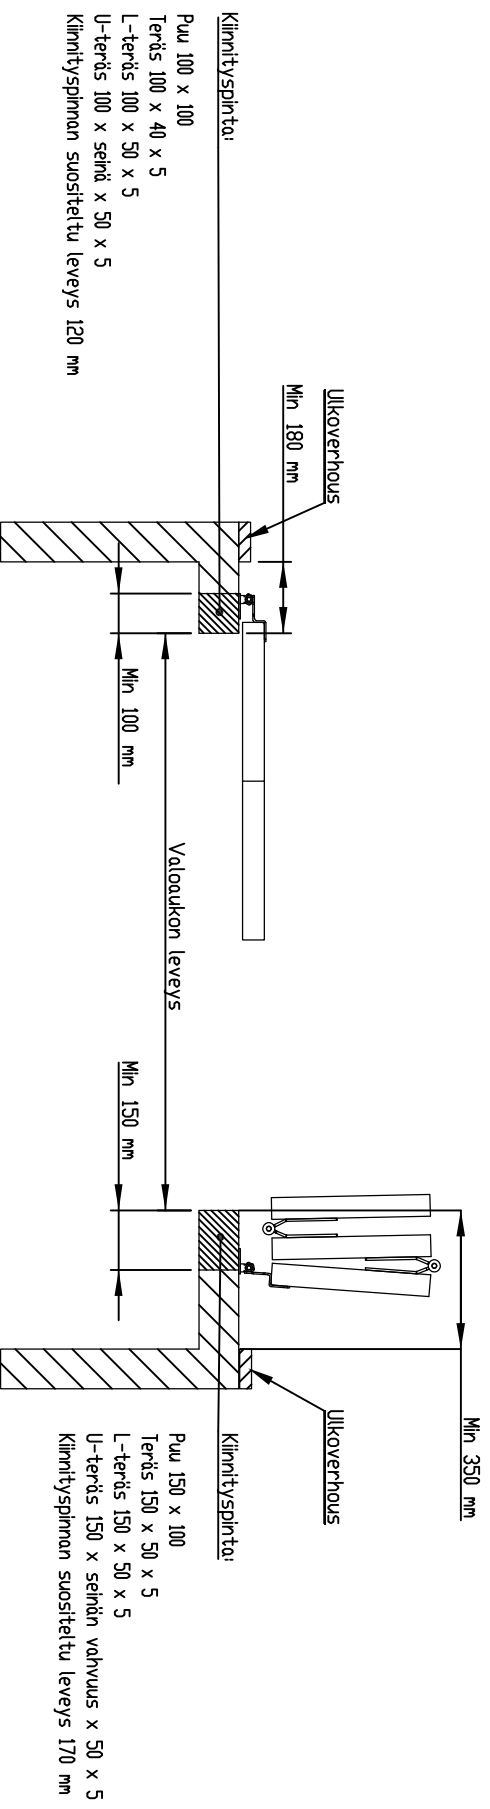

5-LEHTINEN TAITTO-DVI ULOSAUKKEAVA

Rakennekuva

Pvm. 4/2018

FIN DOOR OY

Liekseentie 11

91100 II

Puh. 0400 384 939

findoor@findoor.fi