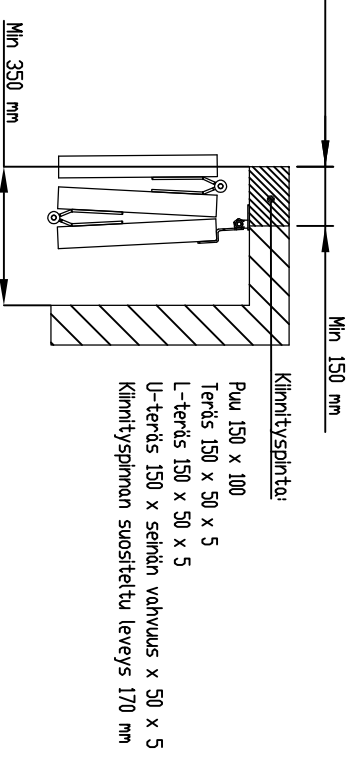

6-LEHTINEN TAITTO-OVI SISÄÄNAUKEAVA

Rakennekuva

Pvm. 4/2018

FIN DOOR OY

Liekseentie 11
91100 Il
Puh. 0400 384 939
findoor@findoor.fi
www.findoor.fi