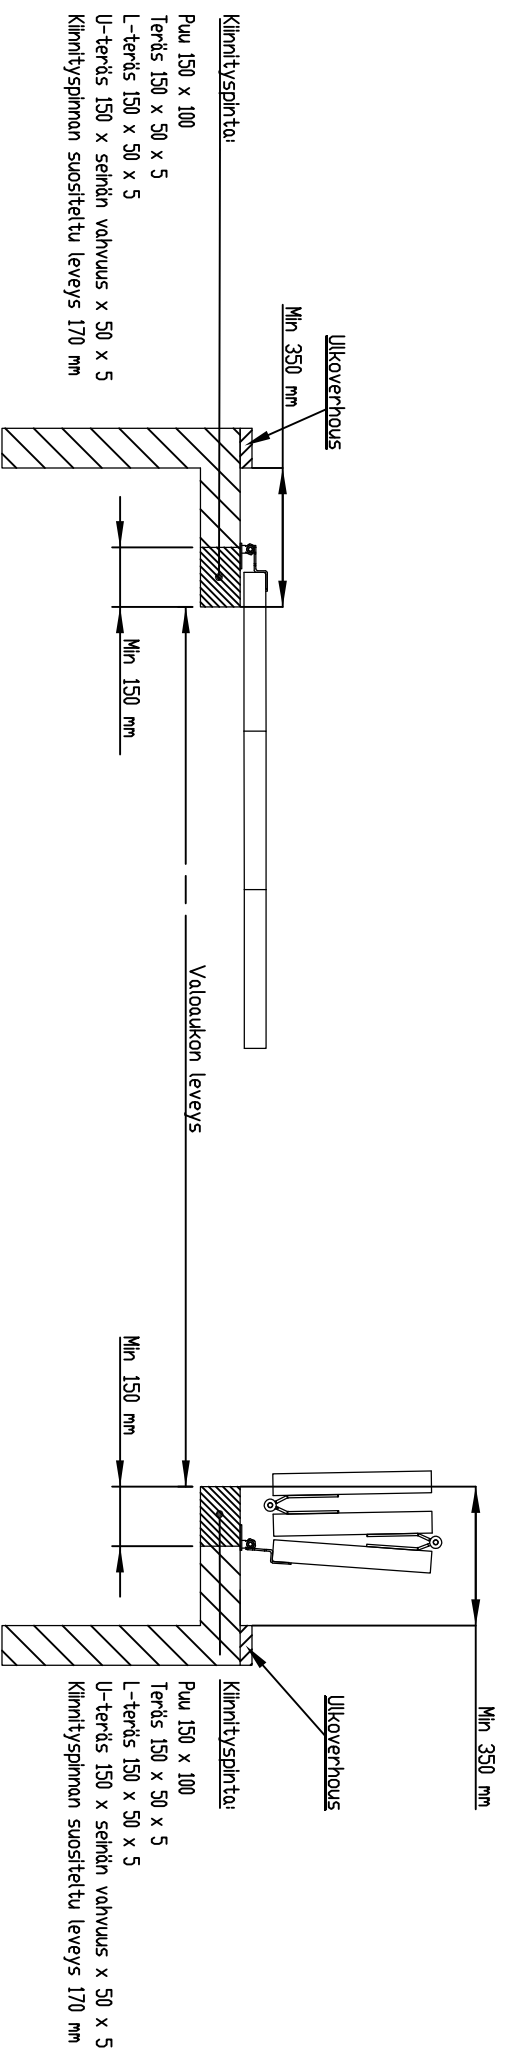

# 6-LEHTINEN TAITTO-OVI ULOSAUKKEAVA

Rakennekuva

Pvm. 4/2018

FIN DOOR OY

Liekseentie 11  
91100 Il  
Puh. 0400 384 939  
findoor@findoor.fi  
www.findoor.fi