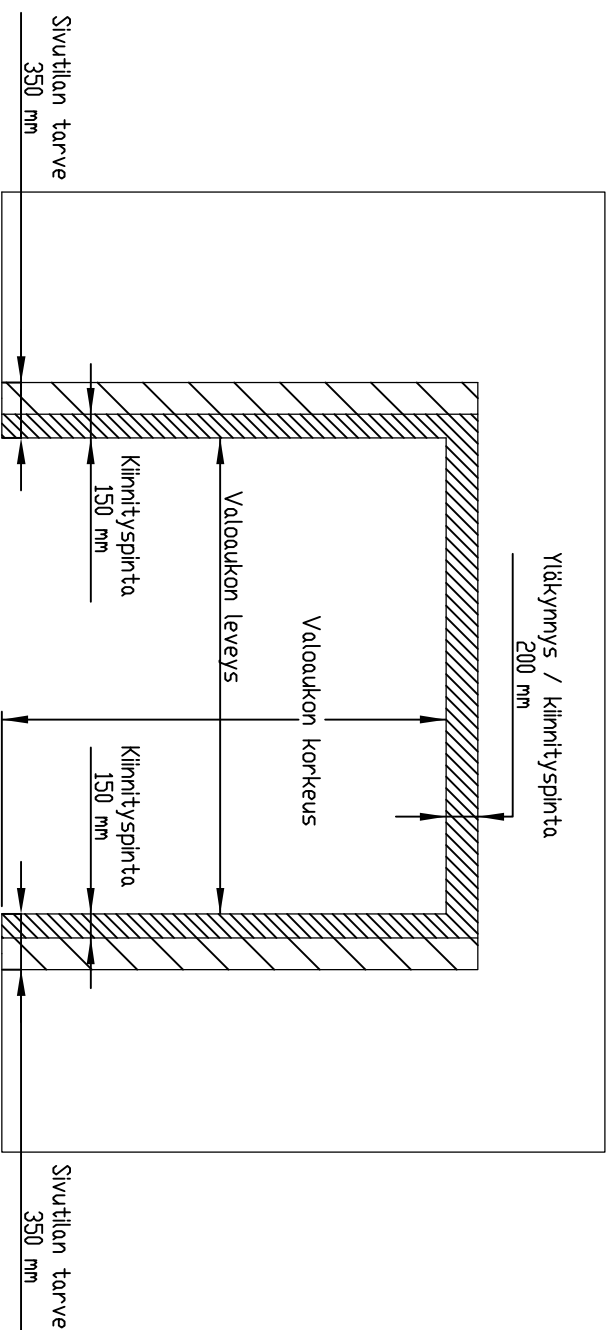

6-LEHTISEN TAITTO-OVEN AUKKO KANTAVA KISKO

Rakennekuva

Pvm. 4/2018

FIN DOOR OY

Lieksentie 11
91100 Ii
Puh. 0400 384 939
findoor@findoor.fi
www.findoor.fi