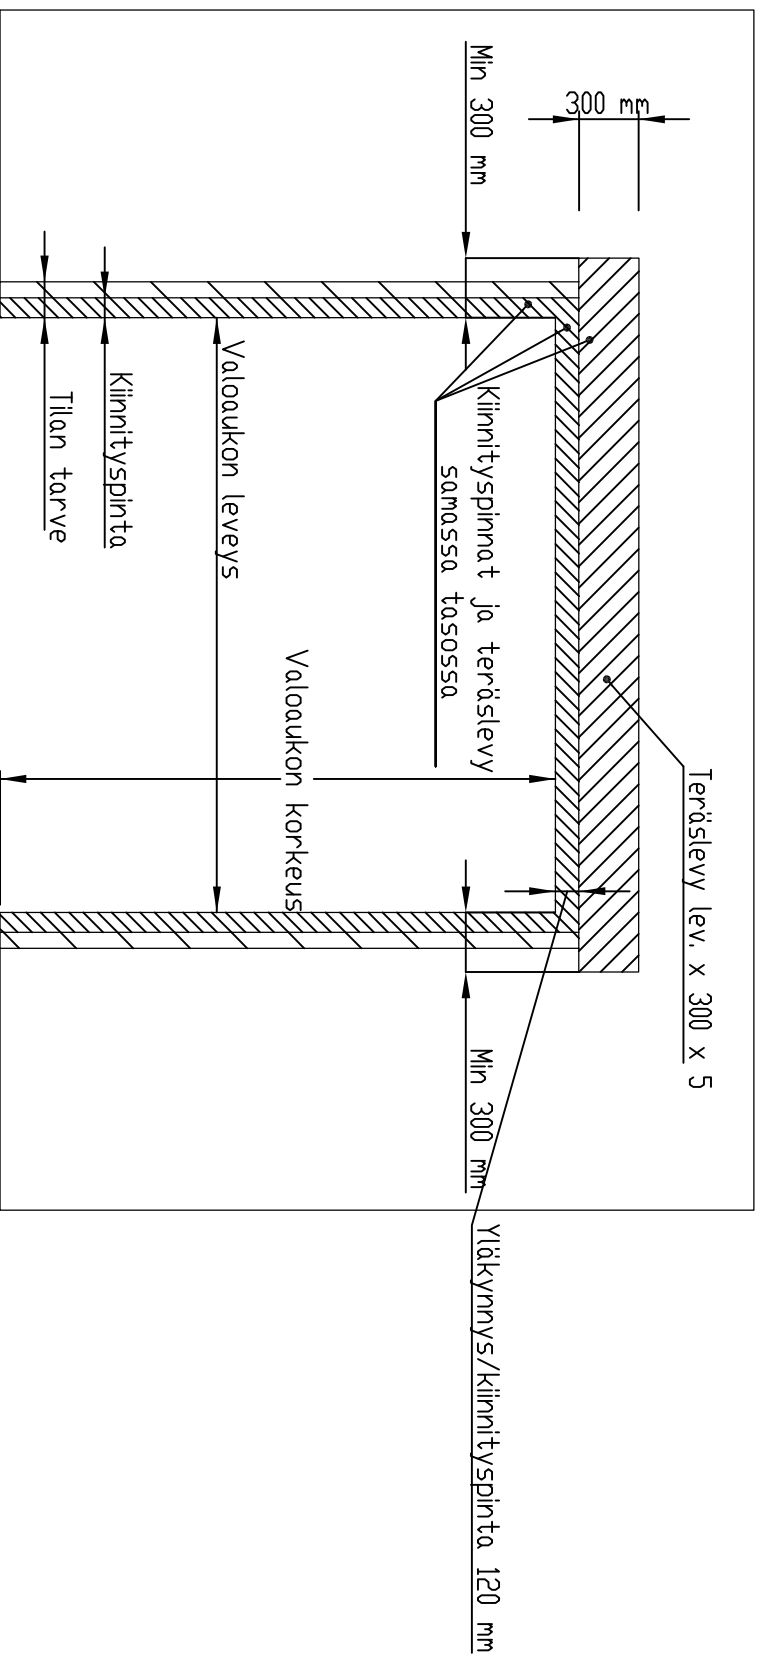

TAITTO-OVEN AUKKO  
JDS KETJUVELTOLAITTE  
ALLE 5M LEVEÄT OVIET

KETJUVELTOKONEIKON KIINNITYSPINTA EI OLE  
VALTTAMATTAIN KOKO OVEN LEVEYDELLÄ, KUUVASTA  
POIKKEAVVAT KETJUVELTOKONEIKON KIINNITYSPINNAT  
SOVITTAVA MYIJÄN KANSSA ERIKSEEN.