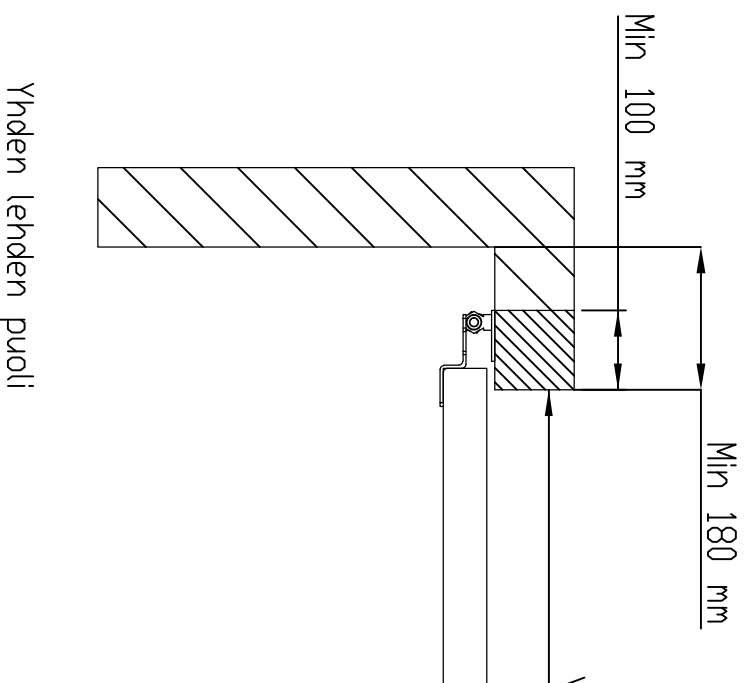

3-LEHTINEN TAITTO-OVI SISÄÄNAUKEAVA

Puu 100 x 100
Teräs 100 x 40 x 5
L-teräs 100 x 50 x 5
U-teräs 100 x seinä x 50 x 5
Kiinnityspinnan suositeltava leveys 120 mm

Rakennekuva

Pvm. 4/2018

FIN DOOR OY

Lieksentie 11
91100 Ii
Puh. 0400 384 939
findoor@findoor.fi
www.findoor.fi