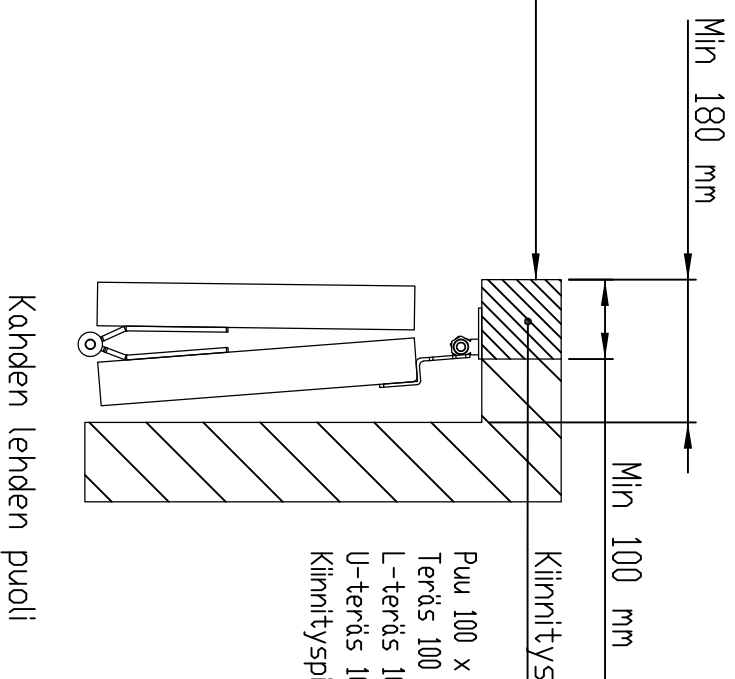

3-LEHTINEN TAITTO-OVI SISÄÄNAUKEAVA

Puu 100 x 100
Teräs 100 x 40 x 5
L-teräs 100 x 50 x 5
U-teräs 100 x seinä x 50 x 5
Kiinnityspinnan suositeltava leveys 120 mm

Rakennekuva

Pvm. 4/2018

FIN DOOR OY

Lieksentie 11
91100 Ii
Puh. 0400 384 939
findoor@findoor.fi
www.findoor.fi