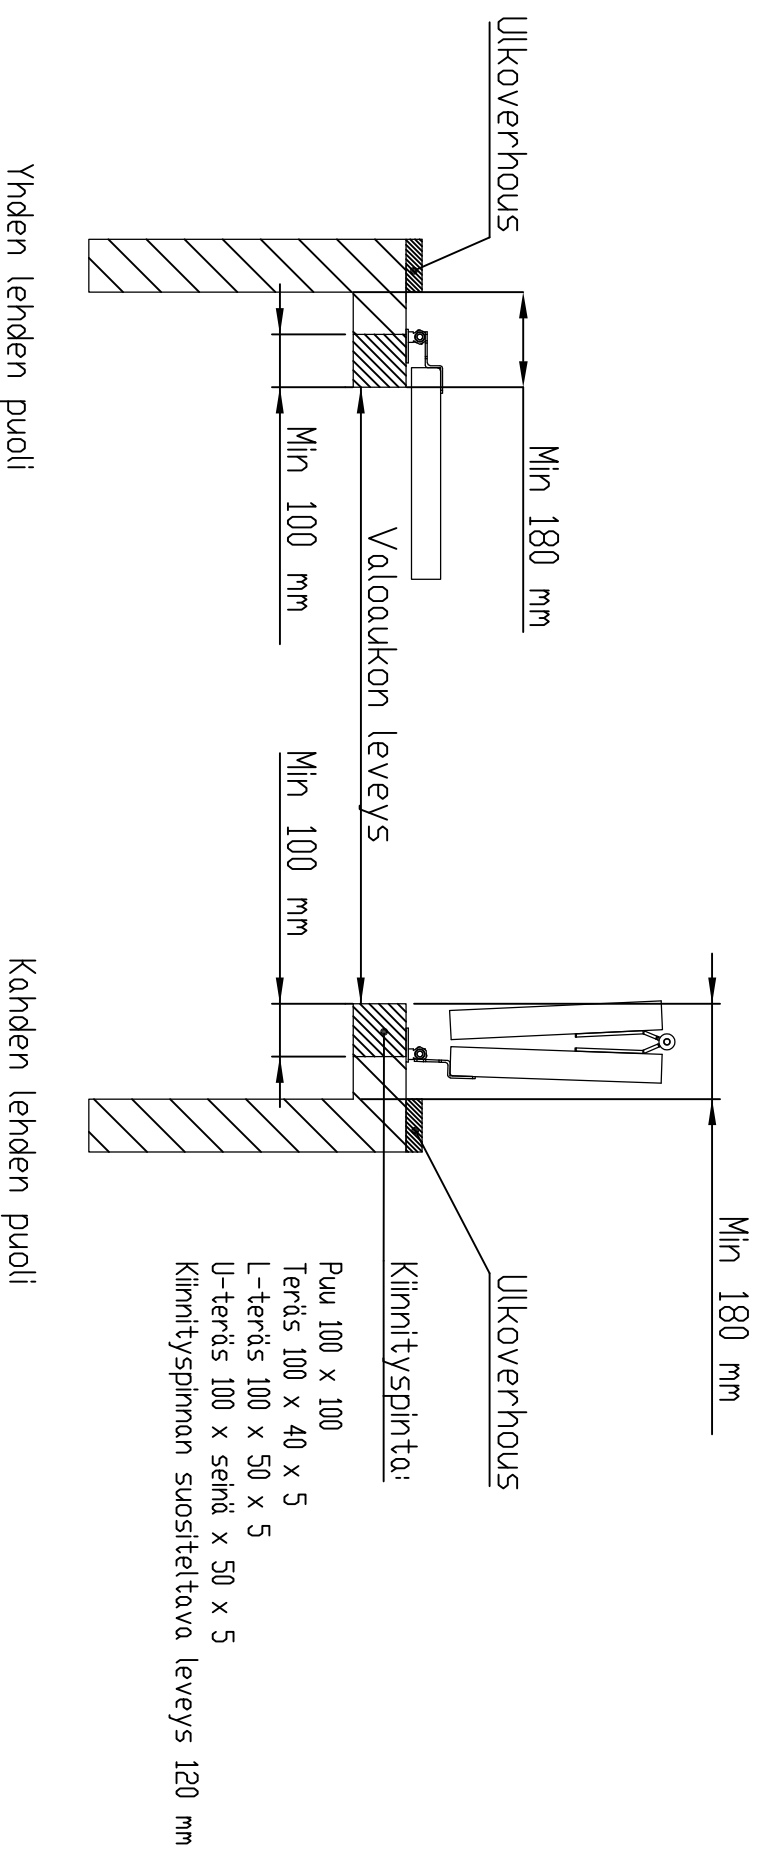

3-LEHTINEN TAITTO-OVI ULOSAUKKEAVA

Rakennekuva

Pvm. 4/2018

FIN DOOR OY

Lieksentie 11
91100 Ii
Puh. 0400 384 939
findoor@findoor.fi
www.findoor.fi