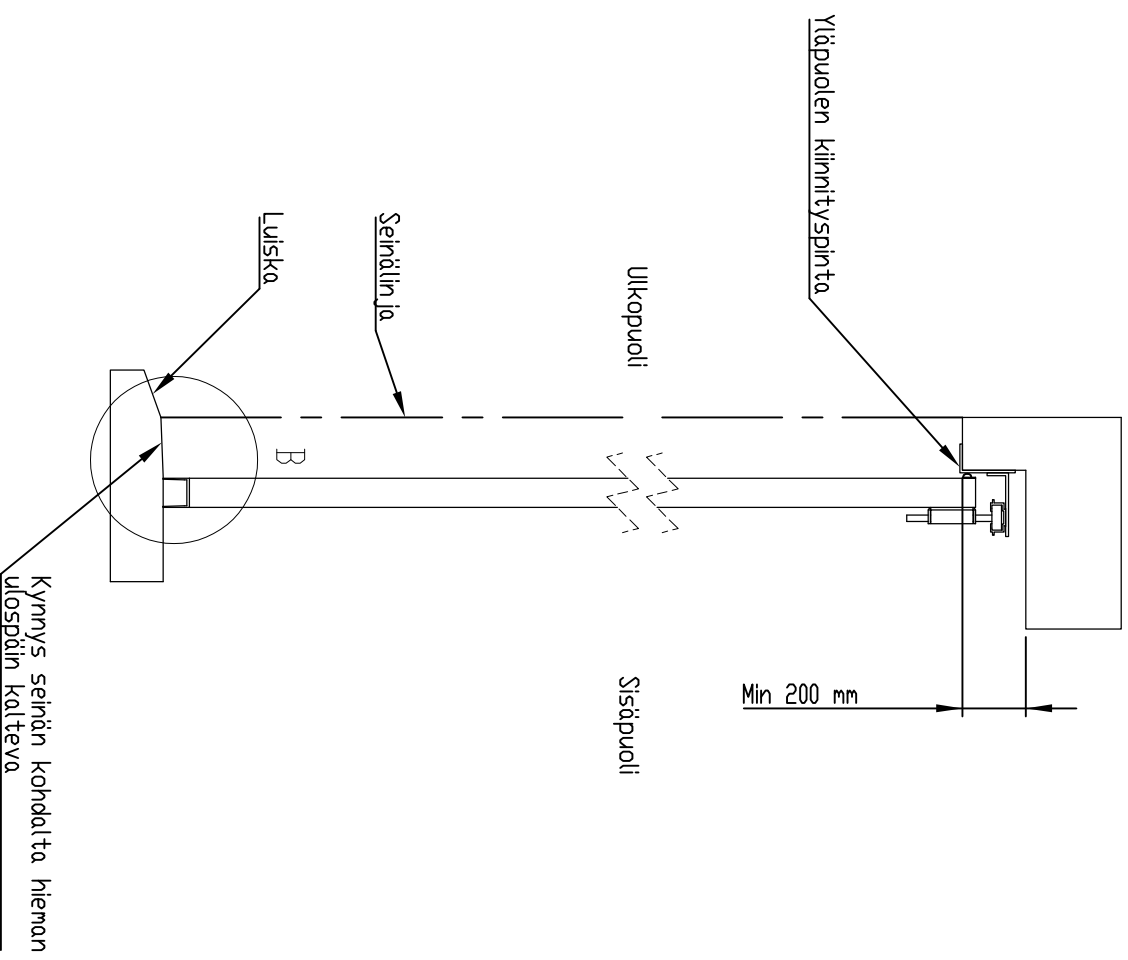

TAITTO-OVEN LEIKKAUS SISÄANAUKEAVA KANTAVA KISKO

Rakennekuva	Pvm, 2/2017
-------------	-------------

FIN DOOR OY

Lieksentie 11
91100 Ii
Puh. 0400 384 939
findoor@findoor.fi
www.findoor.fi