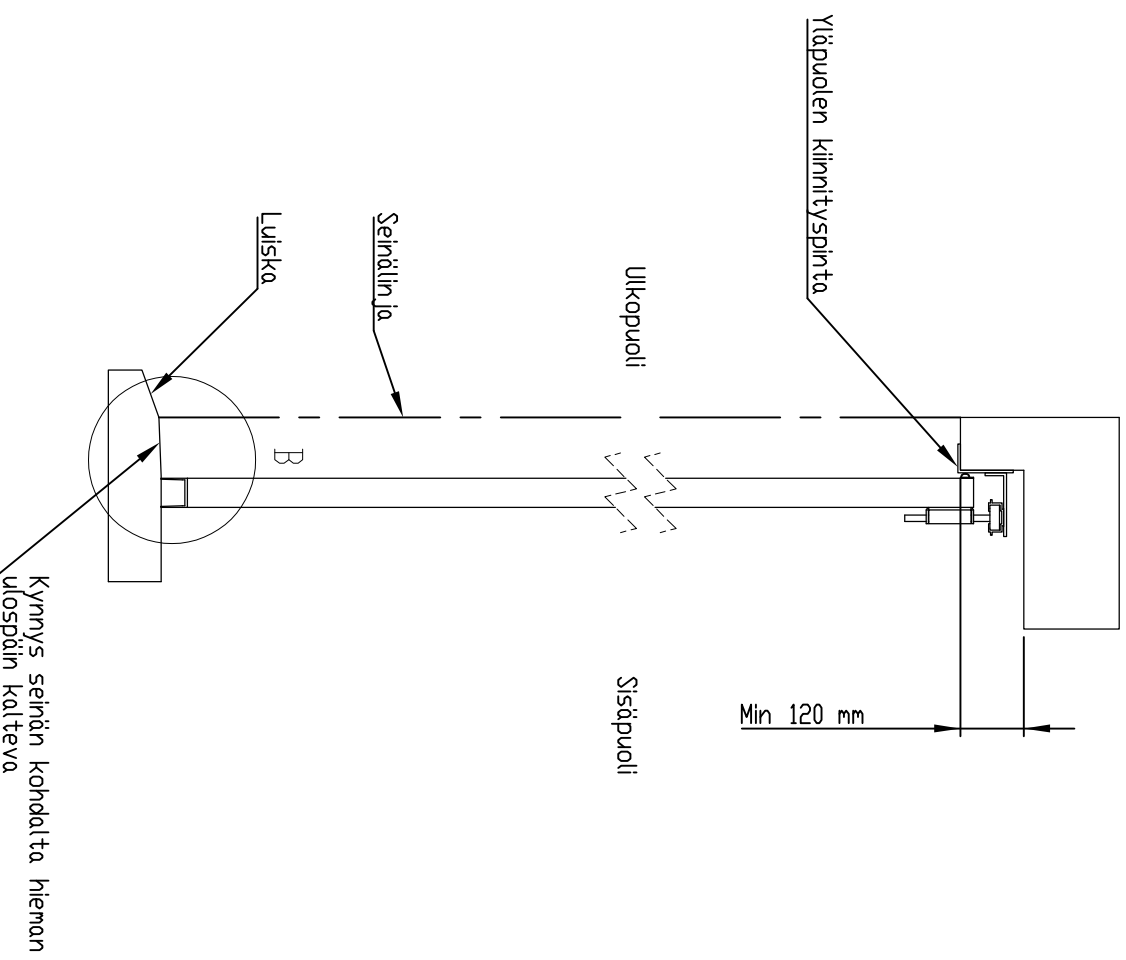

TAITTO-OVEN LEIKKAUS SISÄÄNAUKEAVA OHJAINKISKO

DETAIL B

Rakennekuva	Pvm, 2/2017
-------------	-------------

FIN DOOR OY

Lieksentie 11
91100 Ii
Puh. 0400 384 939
findoor@findoor.fi
www.findoor.fi