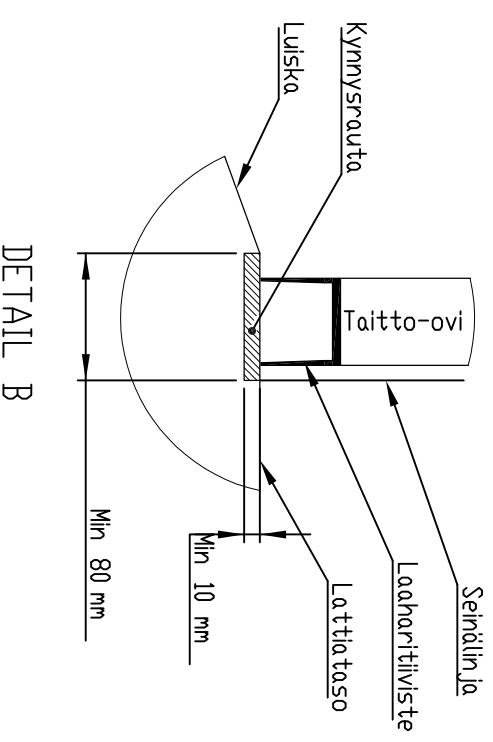

TAITTO-OVEN LEIKKAUS ULLOSAUKEAVA KANTAVA KISKO

Rakennekuva	Pvm, 2/2017
-------------	-------------

FIN DOOR OY
Liekseentie 11
91100 Ii
Puh. 0400 384 939
findoor@findoor.fi
www.findoor.fi