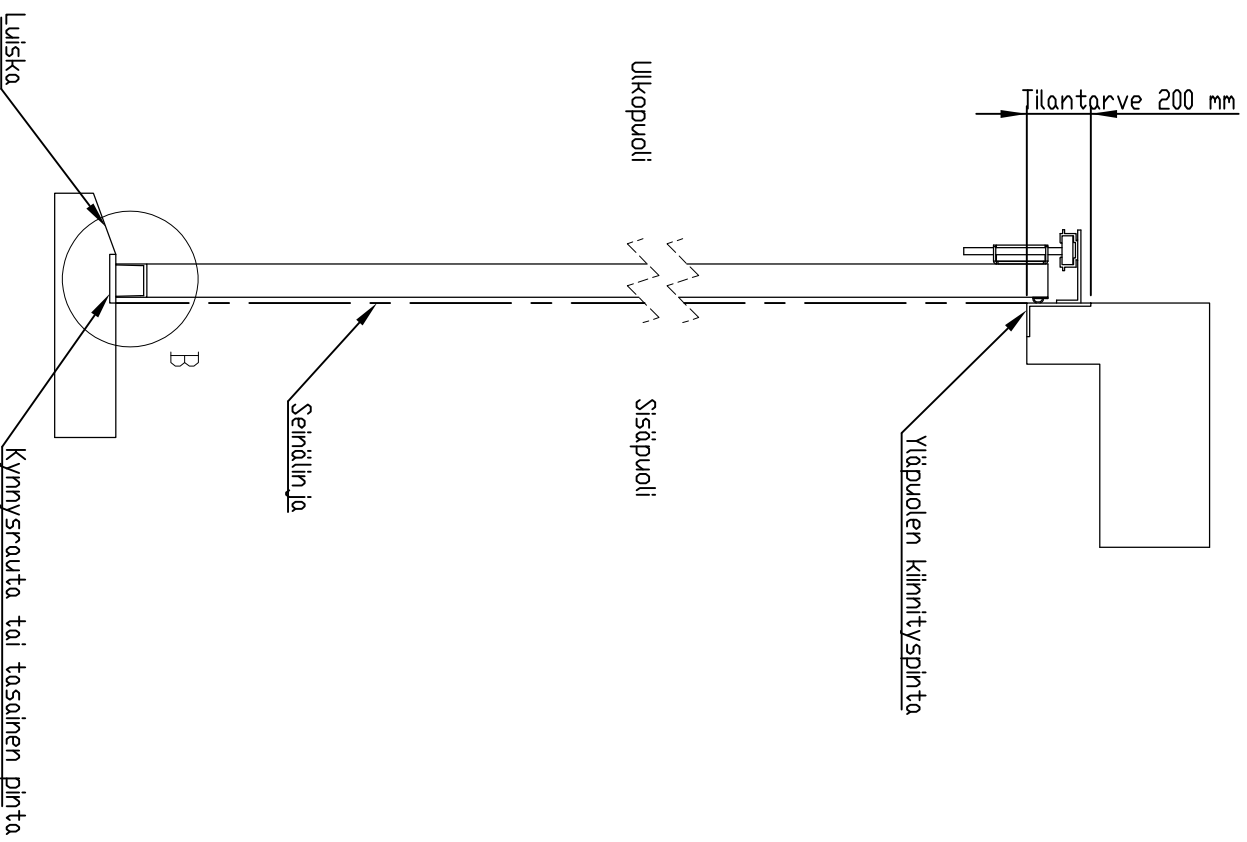

TAITTO-OVEN LEIKKAUS ULLOSAUKEAVA KANTAVA KISKO

Rakennekuva	Pvm, 2/2017
-------------	-------------

FIN DOOR OY
Liekseentie 11
91100 Ii
Puh. 0400 384 939
findoor@findoor.fi
www.findoor.fi