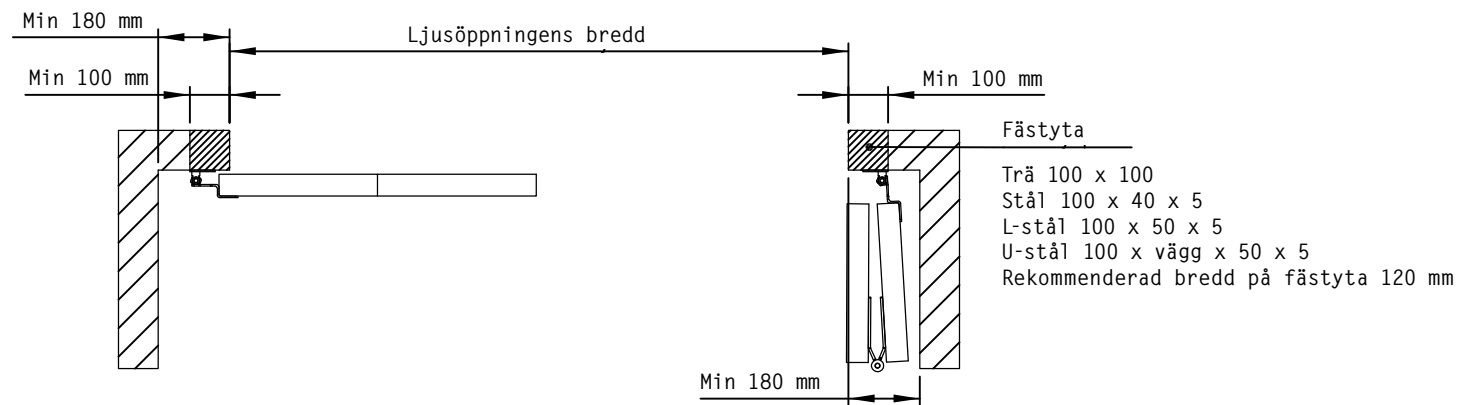

4-BLADIG VIKPORT INÅTÖPPNAD

Konstruktionsbild

Datum 2/2017

FIN DOOR OY

Lieksentie 11
91100 Ii
Tel. +358 400 384 939
findoor@findoor.fi
www.findoor.fi