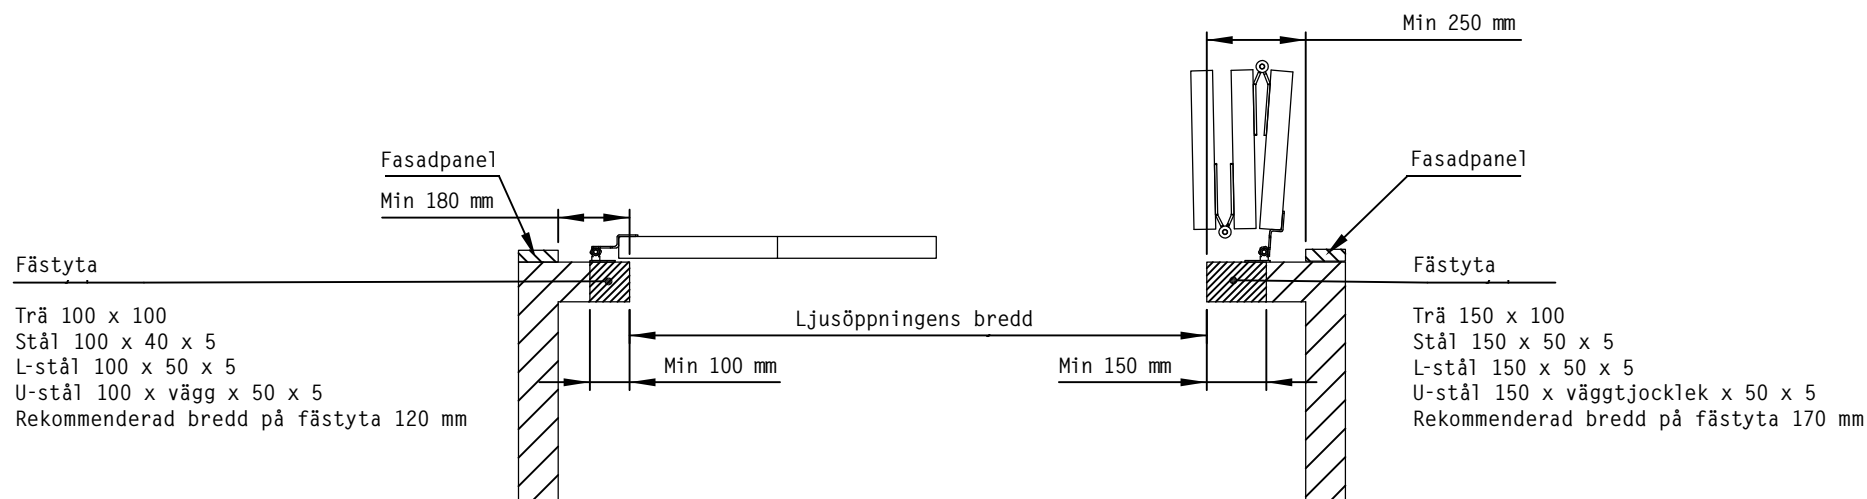

5-BLADIG VIKPORT UTÅTÖPPNAD

Konstruktionsbild

Datum 2/2017

FIN DOOR OY

Lieksentie 11
91100 Ii
Tel. +358 400 384 939
findoor@findoor.fi
www.findoor.fi