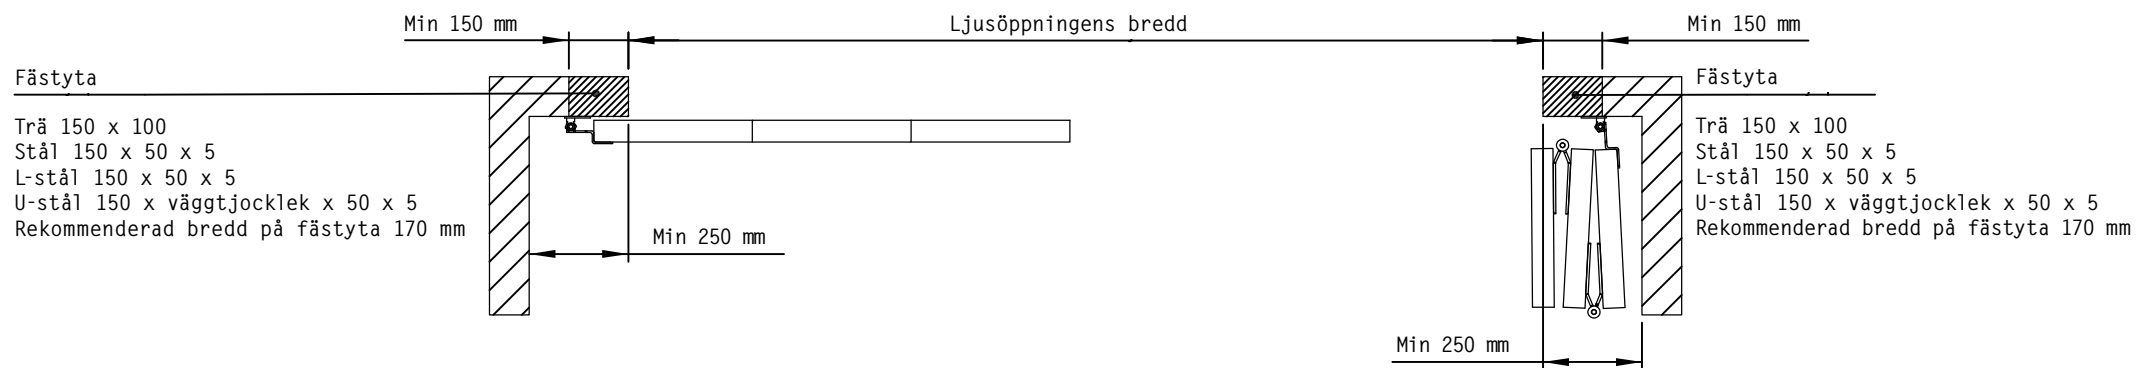

6-BLADIG VIKPORT INÅTÖPPNAD

Konstruktionsbild	Datum 2/2017
FIN DOOR OY	Lieksentie 11 91100 Ii Tel. +358 400 384 939 findoor@findoor.fi www.findoor.fi