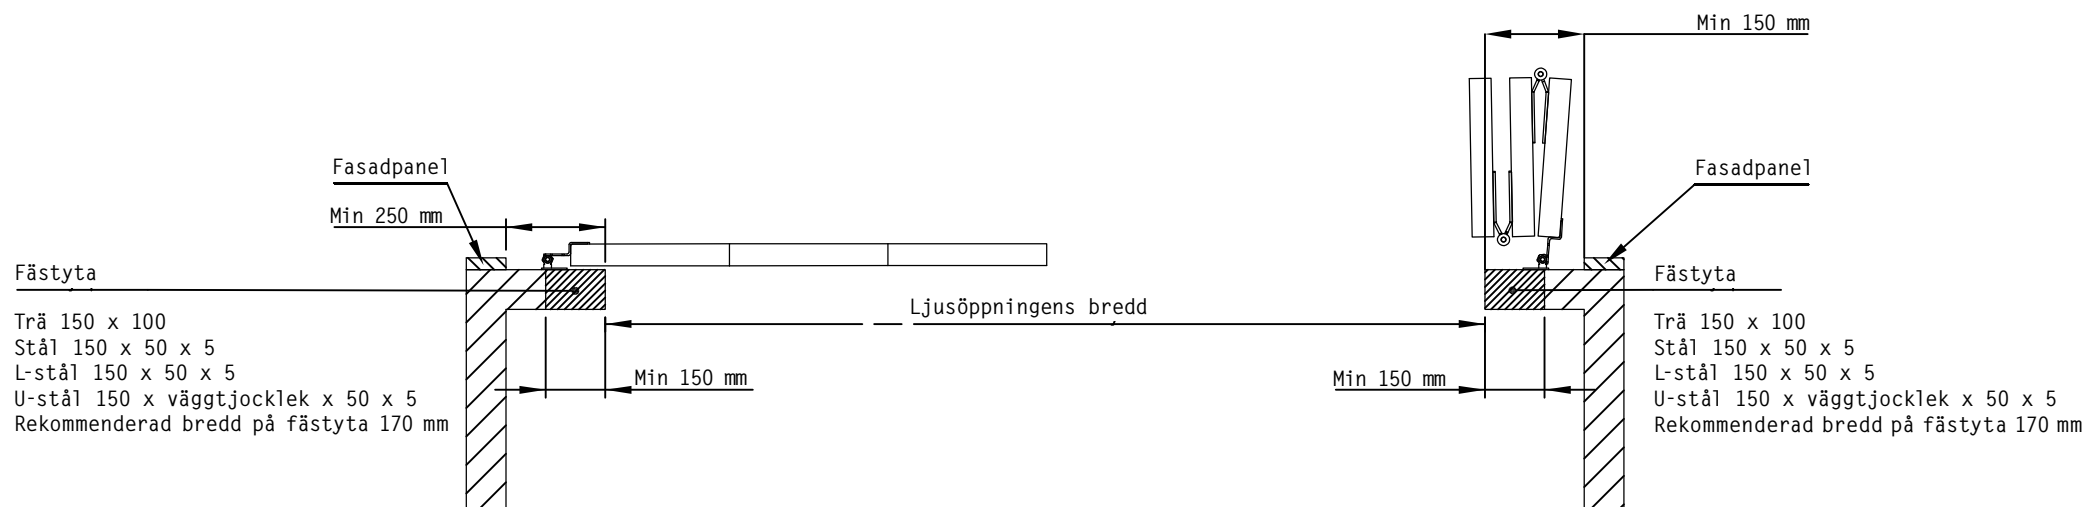

6-BLADIG VIKPORT UTÅTÖPPNAD

Konstruktionsbild

Datum 2/2017

FIN DOOR OY

Lieksentie 11
 91100 Ii
 Tel. +358 400 384 939
 findoor@findoor.fi
 www.findoor.fi