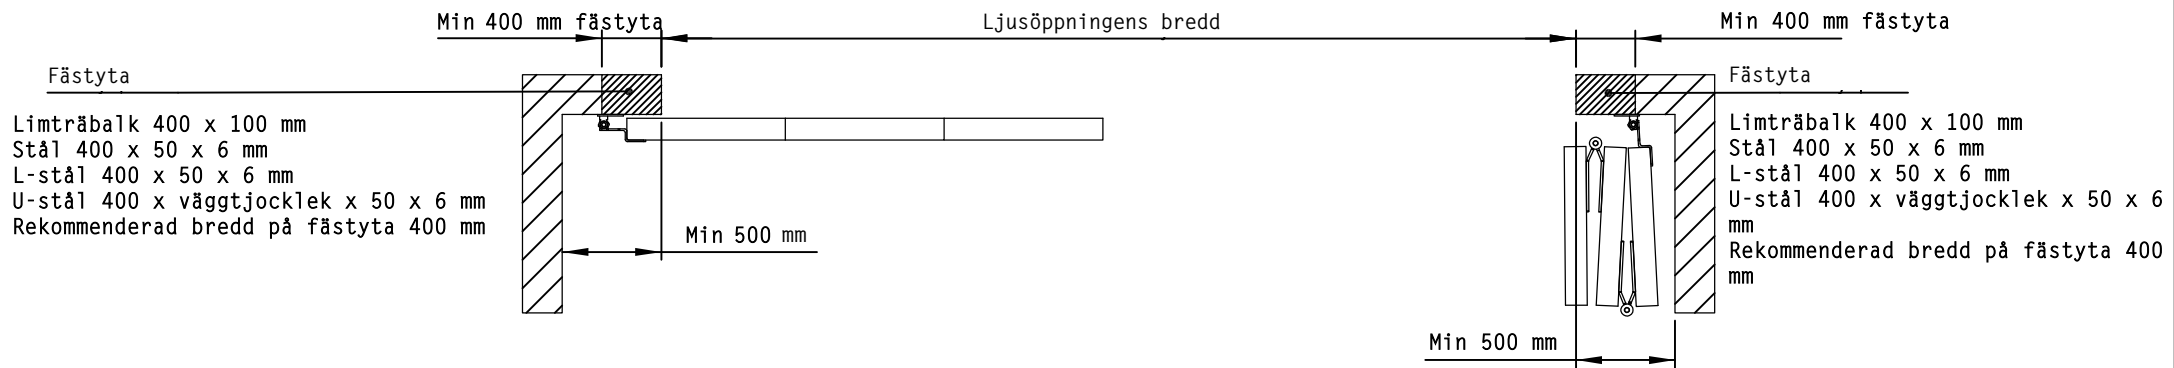

8-BLADIG VIKPORT INÅTÖPPNAD

| | |
|--------------------|--|
| Konstruktionsbild | Datum 2/2017 |
| FIN DOOR OY | Lieksentie 11 91100 Ii Tel. +358 400 384 939 findoor@findoor.fi www.findoor.fi |