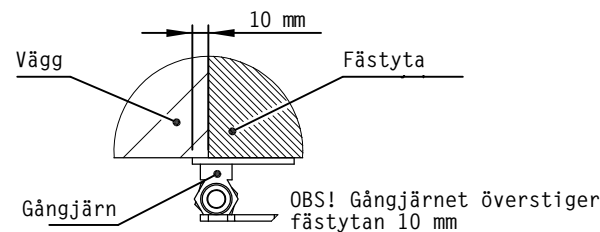

FÄSTYTALTERNATIV

TRÄ

L-STÅL

STÅL

U-STÅL

Rekommenderas på lättelelementvägg

FÄSTYTA I NIVÅ MED VÄGG

DETAIL A