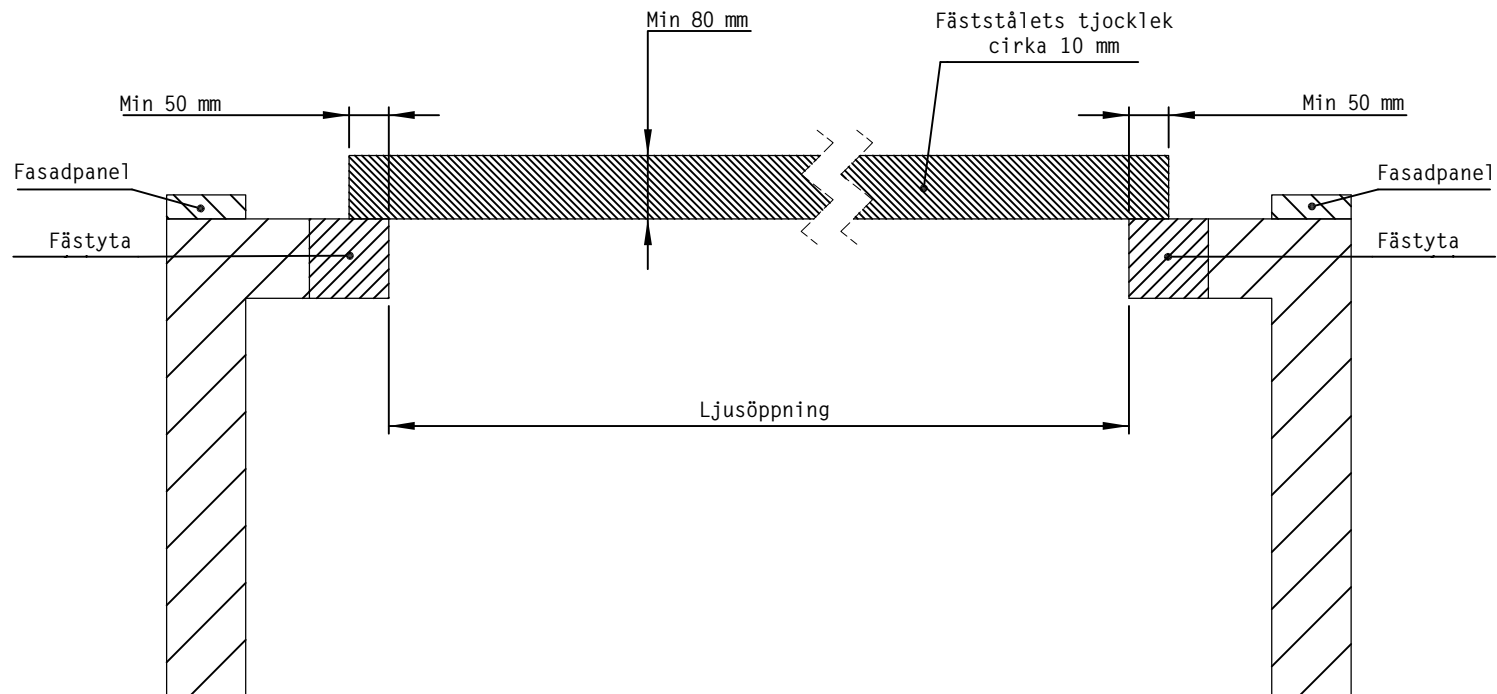

# UTÅTÖPPNAD VIKPORTS FÄSTSTÅL

|                    |  |
|--------------------|--|
| Konstruktionsbild  | Datum 2/2017   |
| <b>FIN DOOR OY</b> | Lieksentie 11<br>91100 Ii<br>Tel. +358 400 384 939<br>findoor@findoor.fi<br>www.findoor.fi |