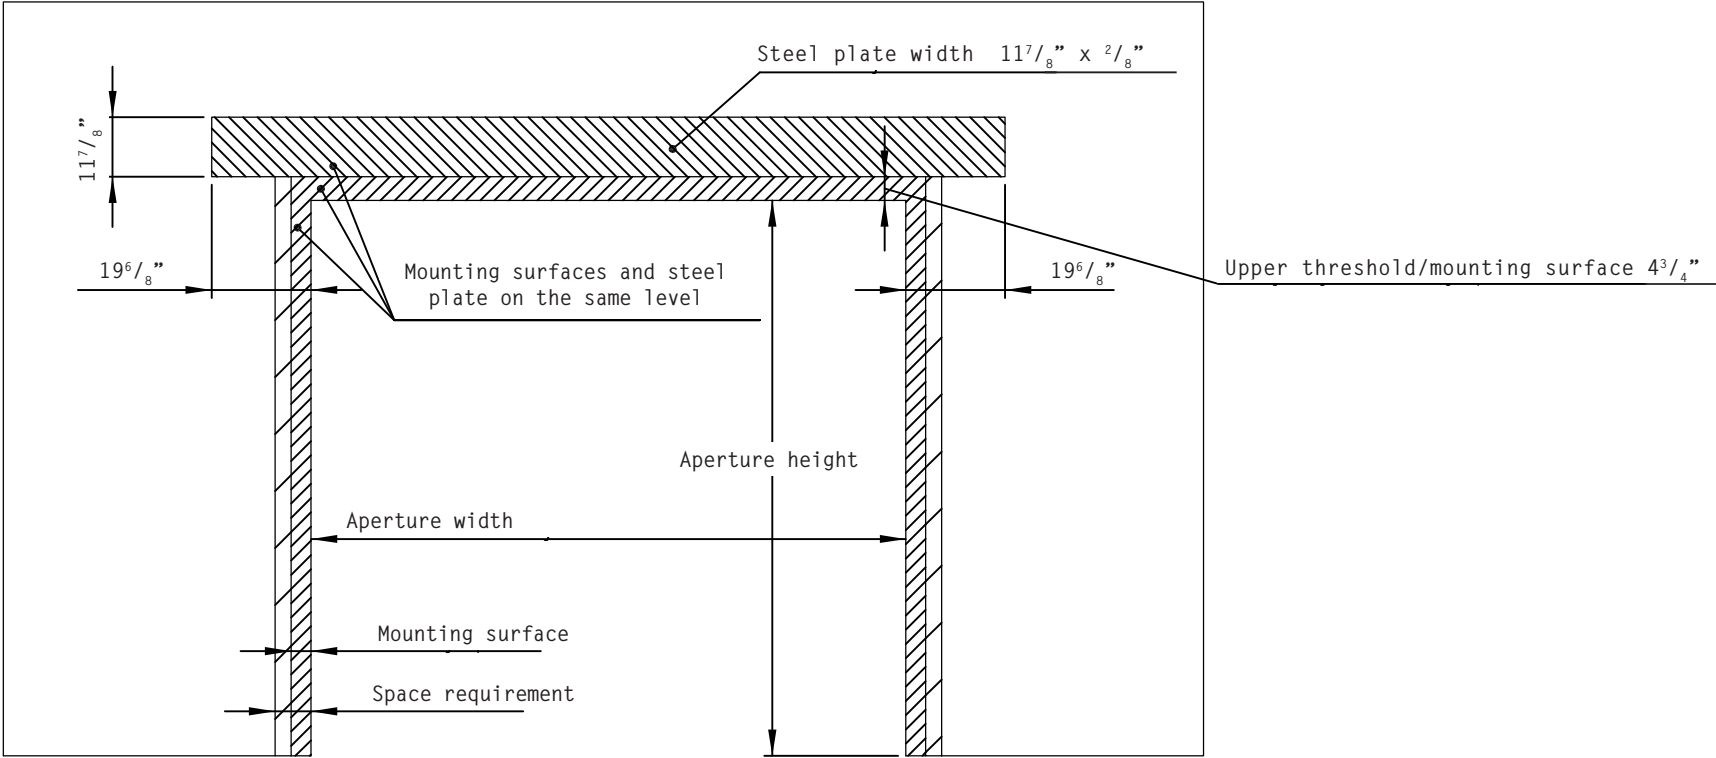

FOLDING DOOR APERTURE IF CHAIN DRIVE UNIT

Structural drawing	Date 2/2017
<h2 style="margin: 0;">FIN DOOR OY</h2>	Lieksentie 11 91100 Ii Ph. +358 400 384 939 findoor@findoor.fi www.findoor.fi